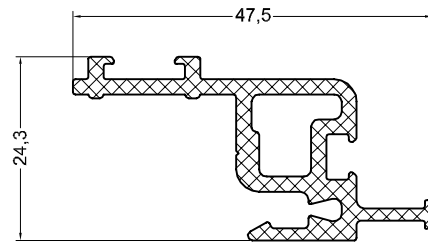

П381

G074P

10 мм

16 мм

22 мм

28 мм

38 мм

15 мм

Профили дистанционные (ПВХ)

Установочный профиль для рамы интегрированного окна, термоизолирующий (ПВХ)

СТН-1536

СТН-1536-1

П002

20мм/24мм

20мм/32мм

АГРИСОВГАЗ