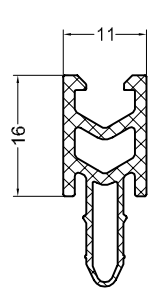

Профили пластиковые

Профили термовставок

материал: ПВХ

материал:
полиамид
стеклонаполненный

П101

П161

П221

П281

П381

G074P

10 мм

16 мм

22 мм

28 мм

38 мм

15 мм

Профили дистанционные (ПВХ)

Установочный профиль для рамы интегрированного окна, термоизолирующий (ПВХ)

СТН-1536

СТН-1536-1

П002

20мм/24мм

20мм/32мм

АГРИСОВГАЗ