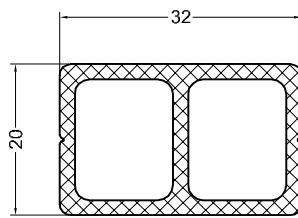

П381

G074P

10 мм

16 мм

22 мм

28 мм

38 мм

15 мм

Профили дистанционные (ПВХ)

Установочный профиль для рамы интегрированного окна, термоизолирующий (ПВХ)

СТН-1536

СТН-1536-1

П002

20мм/24мм

20мм/32мм

АГРИСОВГАЗ