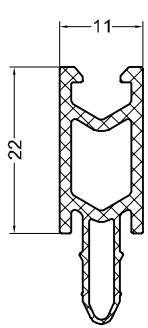

Профили пластиковые

Профили термовставок

материал: ПВХ

материал:
полиамид
стеклонаполненный

П101

П161

П221

П281

П381

G074P

10 мм

16 мм

22 мм

28 мм

38 мм

15 мм

Профили дистанционные (ПВХ)

Установочный профиль для рамы интегрированного окна, термоизолирующий (ПВХ)

СТН-1536

СТН-1536-1

П002

20мм/24мм

20мм/32мм

АГРИСОВГАЗ