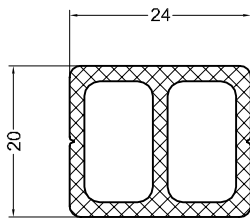

П381

G074P

10 мм

16 мм

22 мм

28 мм

38 мм

15 мм

Профили дистанционные (ПВХ)

Установочный профиль для рамы интегрированного окна, термоизолирующий (ПВХ)

СТН-1536

СТН-1536-1

П002

20мм/24мм

20мм/32мм

АГРИСОВГАЗ