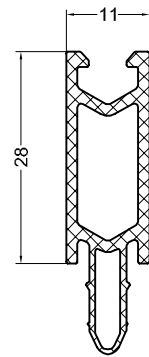

Профили пластиковые

Профили термовставок

материал: ПВХ

материал:
полиамид
стеклонаполненный

П101

П161

П221

П281

П381

G074P

10 мм

16 мм

22 мм

28 мм

38 мм

15 мм

Профили дистанционные (ПВХ)

Установочный профиль для рамы интегрированного окна, термоизолирующий (ПВХ)

СТН-1536

СТН-1536-1

П002

20мм/24мм

20мм/32мм

АГРИСОВГАЗ