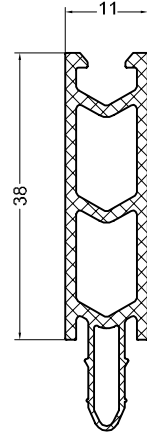

Профили пластиковые

Профили термовставок

материал: ПВХ

материал:
полиамид
стеклонаполненный

П101

П161

П221

П281

П381

G074P

10 мм

16 мм

22 мм

28 мм

38 мм

15 мм

Профили дистанционные (ПВХ)

Установочный профиль для рамы интегрированного окна, термоизолирующий (ПВХ)

СТН-1536

СТН-1536-1

П002

20мм/24мм

20мм/32мм

АГРИСОВГАЗ