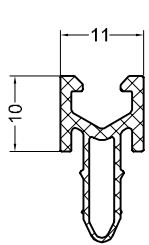

Профили пластиковые

Профили термовставок

материал: ПВХ

материал:
полиамид
стеклонаполненный

П101

П161

П221

П281

П381

G074P

10 мм

16 мм

22 мм

28 мм

38 мм

15 мм

Профили дистанционные (ПВХ)

Установочный профиль для рамы интегрированного окна, термоизолирующий (ПВХ)

СТН-1536

СТН-1536-1

П002

20мм/24мм

20мм/32мм

АГРИСОВГАЗ